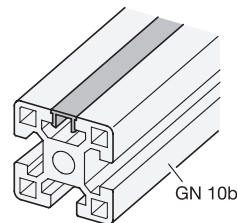

Toepassingsvoorbeeld