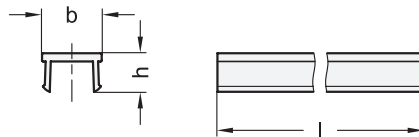

Afdekprofielen

Aluminium, voor aluminiumprofielen (b-modulair systeem)

SPECIFICATIE

Aluminium
geanodiseerd, natuurlijke kleur **AN**

INFORMATIE

Afdekprofielen GN 71b worden gevormd door extrusie en ingevoerd in de uitsparing van aluminiumprofielen.

Ze beschermen de uitsparing tegen stof en vuil, dekken kabels en slangen in de uitsparing af en zorgen voor een aantrekkelijk uiterlijk.

Afdekprofielen worden geleverd in bundels. De tabel toont het aantal dat in elke bundel is inbegrepen.